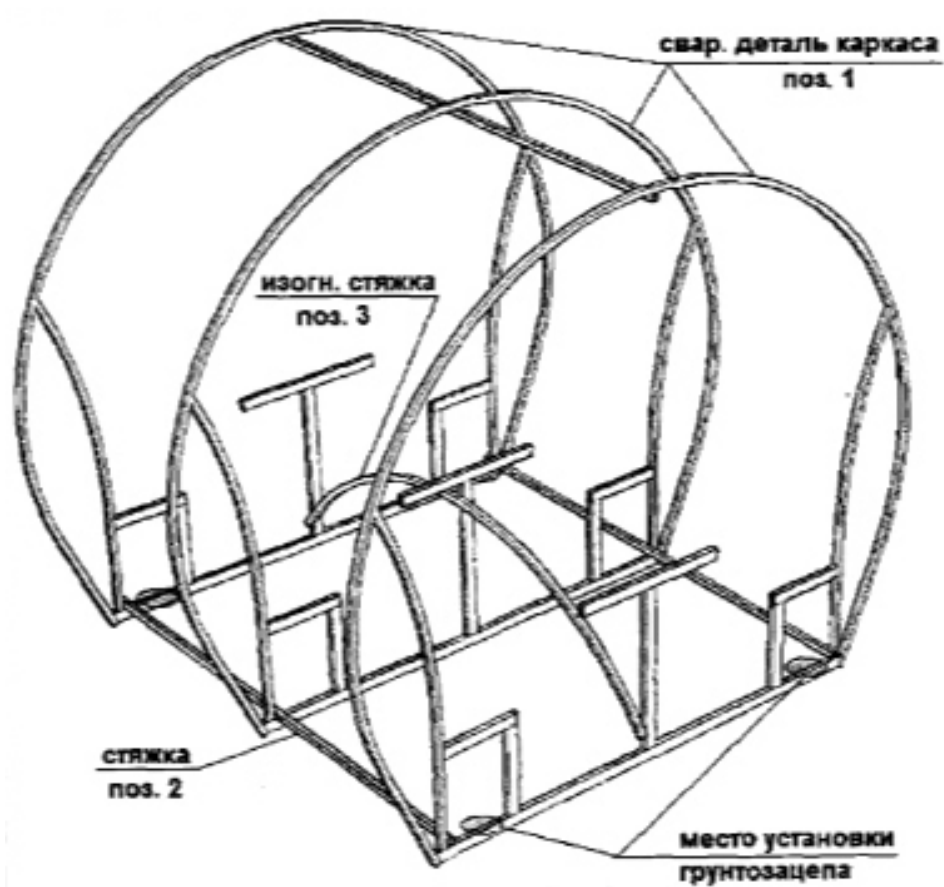

Беседка «КОМФОРТ»

из профильной оцинкованной трубы

ПАСПОРТ ИЗДЕЛИЯ

Длина – 1.9 м
Ширина – 2.3 м
Высота – 2.0 м

Компания «ТЕПЛИЧКА»
2020 г.

ИНСТРУКЦИЯ ПО УСТАНОВКЕ

1. Описание изделия

Беседка «Комфорт» от компании «ТЕПЛИЧКА» предназначена для отдыха на приусадебном участке. Каркас беседки изготовлен из профильной оцинкованной трубы сечением 40x20 мм и 20x20 мм и предназначен для покрытия сотовым поликарбонатом. Собирается беседка с помощью болтов и гаек (М6). Для сборки необходим гаечный ключ №10.

3. Порядок установки

- 3.1. Соедините сварные детали каркаса стяжкой в верхней точке, согласно отверстиям.
- 3.2. Затем соедините изогнутой стяжкой каркас под элементами деталей столешницы.
- 3.3. Закрепите нижние стяжки по основанию. **Окончательную затяжку гаек производить после полной сборки.**
- 3.4. Прикрутите болтами столешницу и скамейки, согласно просверленным отверстиям. **Предварительно доски необходимо покрыть лаком.**
- 3.5. Забейте грунтозацепы по краям беседки под скамейками и закрепите их кровельными саморезами к каркасу, если беседка устанавливается на грунт. При установке на другие поверхности предусмотрите надежное крепление к основанию.
- 3.6. Закрепите сотовый поликарбонат с помощью саморезов на собранном каркасе беседки. Панели из сотового поликарбоната устанавливаются таким образом, чтобы поверхность с защитой от ультрафиолетового излучения всегда находилась с наружной стороны. Обозначение находится на упаковочной пленке.