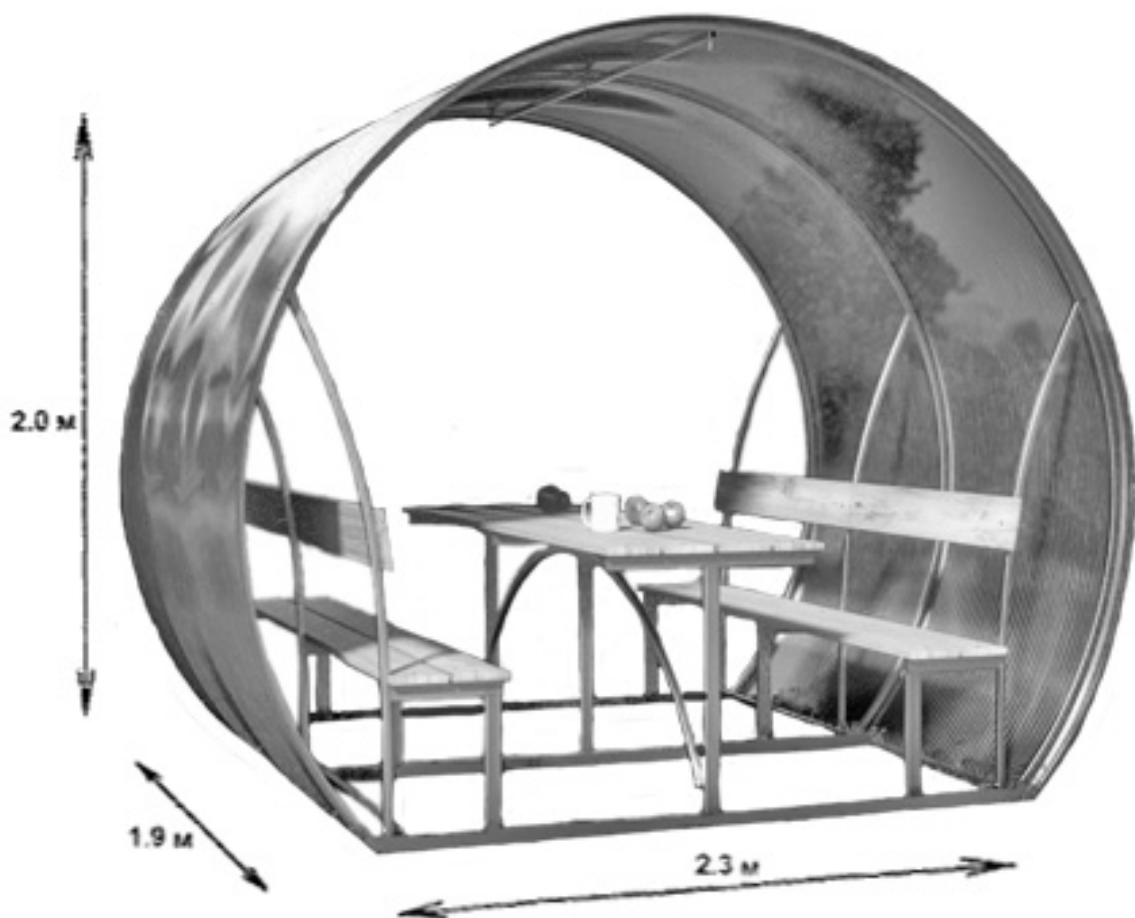

Беседка «КОМФОРТ»

из профильной оцинкованной трубы

ПАСПОРТ ИЗДЕЛИЯ

Длина – 1.9 м
Ширина – 2.3 м
Высота – 2.0 м

Компания «ТЕПЛИЧКА»
2020 г.

ИНСТРУКЦИЯ ПО УСТАНОВКЕ

1. Описание изделия

Беседка «Комфорт» от компании «ТЕПЛИЧКА» предназначена для отдыха на приусадебном участке. Каркас беседки изготовлен из профильной оцинкованной трубы сечением 40x20 мм и 20x20 мм и предназначен для покрытия сотовым поликарбонатом. Собирается беседка с помощью болтов и гаек (М6). Для сборки необходим гаечный ключ №10.

2. Комплектация

	Доска – 10 шт.: - на стол – 4 шт.; - на скамейку – 4 шт. (по две на каждую сторону); - на спинку скамейки – 2 шт. (по одной на каждую сторону)
	Соединительная стяжка, количество 3 шт., длина 1920 мм
	Изогнутая стяжка количество 1 шт.
	Сварная деталь каркаса, количество 3 шт.
	Саморез кровельный, 4,8x22 мм, количество 44 шт.
	Винт М6х60 мм, количество 15 шт. (для сборки каркаса)
	Винт М6х80 мм, количество 27 шт. (для крепления досок, по 3 шт. на одну доску)
	Гайка М6, количество 42 шт.
	Заглушки 40x20 мм, количество 12 шт.
	Термошайбы, количество 44 шт.